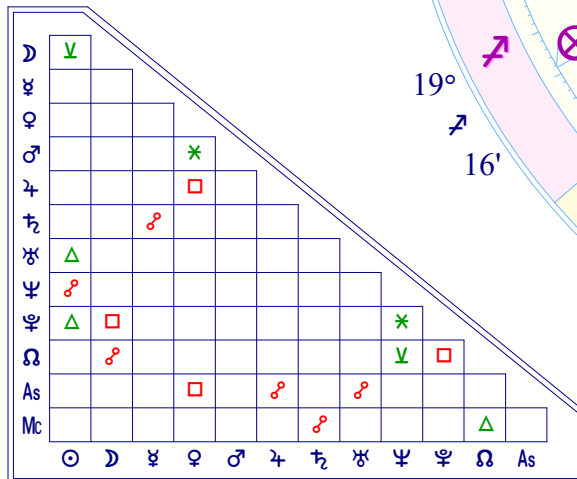

NATAL CHART

True Moon's Node	25 ♍ 02
Part of Fortune	19 ♌ 04
Part of Spirit	19 ♎ 29
Vertex	2 ♉ 35
Equatorial Asc.	4 ♌ 36
Sidereal Time	10:10:31
G.M.T.	18:01:00
Delta t (ET-UT)	0:01:23
Lahiri Ayan.	24°11'10"
Moon's Phase	New Moon

Sunday_2023Sept17
September 17, 2023
12:01 PM
Daylight Saving Time
Wendover, Nevada
40 N 44 114 W 02
Time Zone: 7 hours West
Tropical Placidus

Speed	Decl.
☉	0 59 2N09
☽	12 16 9S24
☿	0 18 8N07
♋	0 27 11N25
♌	0 39 4S59
♍	-0 03 15N07
♎	-0 04 12S20
♏	-0 01 18N11
♐	-0 02 2S38
♑	-0 01 23S14

Speed	Decl.
♊	0 25 7S06
♋	0 27 4N29
♌	0 29 8N35
♍	0 15 10S12
♎	-0 02 8N45

Fir	1	2	0
Ear	5	0	0
Air	2	1	0
Wat	2	2	1
Car	3	3	0
Fix	3	2	1
Mut	4	0	0
	P	A	A
	L	S	S
	A	T	C
	N	E	E
	R	R	N
	T	D	D

☉	#	♂
☽	#	♌
♃	#	♋
♄	#	♌
♅	#	♌
♆	#	♌
♇	#	♌

Long.	
♌	0 ♌ 55
♍	1 ♎ 52
♎	16 ♏ 35
♏	0 ♑ 59
♐	18 ♒ 43R

The Astrology Studio
7103 S Redwood Rd Unit 356
West Jordan, Utah 84084
Phone: 970-412-1729