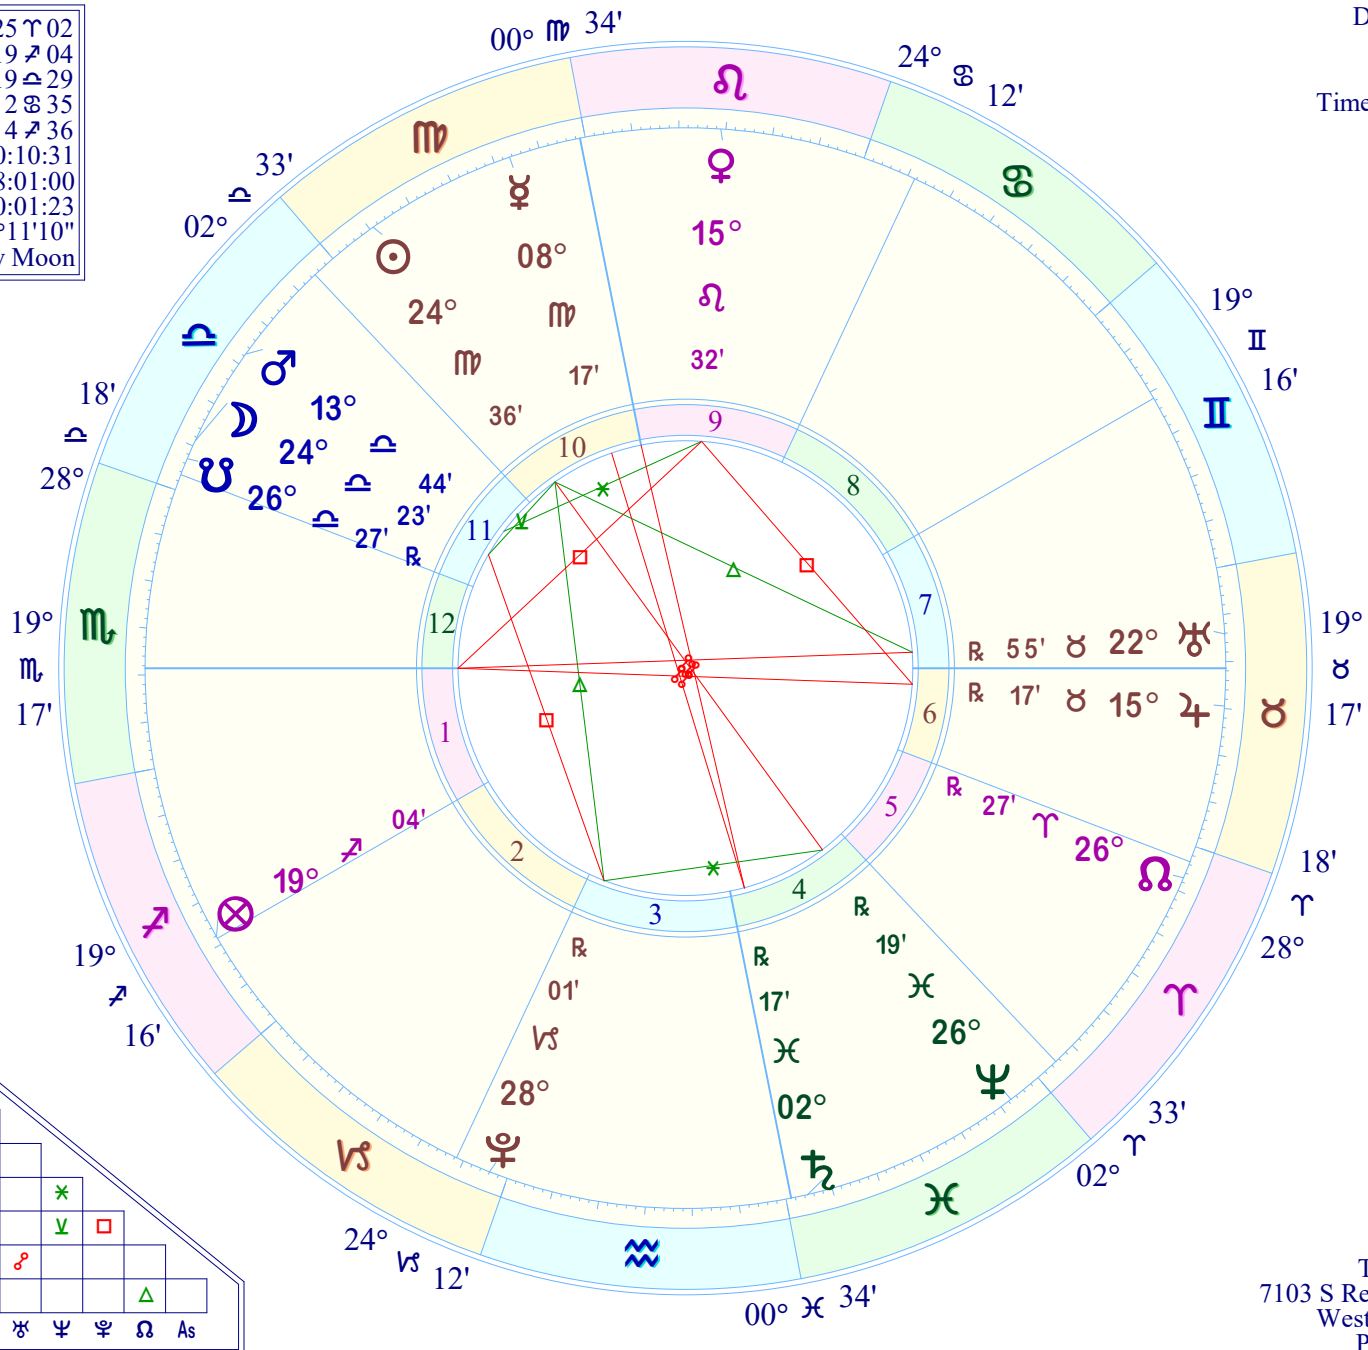

NATAL CHART

True Moon's Node	25 ♍ 02
Part of Fortune	19 ♌ 04
Part of Spirit	19 ♎ 29
Vertex	2 ♉ 35
Equatorial Asc.	4 ♌ 36
Sidereal Time	10:10:31
G.M.T.	18:01:00
Delta t (ET-UT)	0:01:23
Lahiri Ayan.	24°11'10"
Moon's Phase	New Moon

Sunday_2023Sept17
September 17, 2023
12:01 PM
Daylight Saving Time
Wendover, Nevada
40 N 44 114 W 02
Time Zone: 7 hours West
Tropical Placidus

Speed	Decl.
☉	0 59 2N09
☽	12 16 9S24
☿	0 18 8N07
♋	0 27 11N25
♌	0 39 4S59
♍	-0 03 15N07
♎	-0 04 12S20
♏	-0 01 18N11
♐	-0 02 2S38
♑	-0 01 23S14

Speed	Decl.
♊	0 25 7S06
♋	0 27 4N29
♌	0 29 8N35
♍	0 15 10S12
♎	-0 02 8N45

Fir	1	2	0
Ear	5	0	0
Air	2	1	0
Wat	2	2	1
Car	3	3	0
Fix	3	2	1
Mut	4	0	0
	P	A	A
	L	S	S
	A	T	C
	N	E	E
	R	R	N
	T	D	D

☉	#	♂
☽	#	♌
♃	#	♋
♄	#	♌
♅	#	♌
♆	#	♌
♇	#	♌

Long.	
♌	0 ♌ 55
♍	1 ♎ 52
♎	16 ♏ 35
♏	0 ♑ 59
♐	18 ♒ 43R

The Astrology Studio
7103 S Redwood Rd Unit 356
West Jordan, Utah 84084
Phone: 970-412-1729