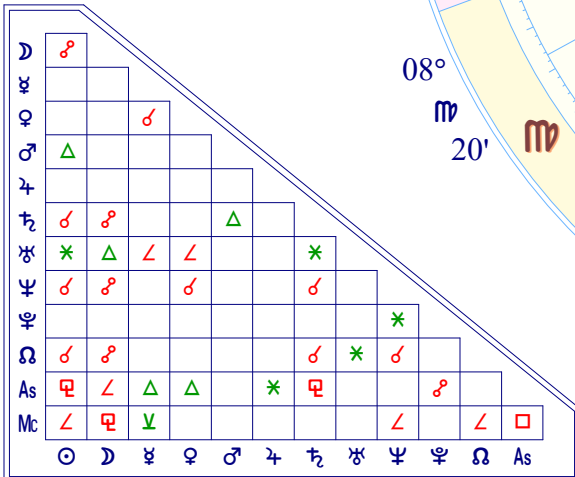

True Moon's Node	27 ♋ 23
Part of Fortune	9 ♊ 38
Part of Spirit	9 ♊ 38
Vertex	22 ♐ 46
Equatorial Asc.	6 ♈ 40
Sidereal Time	2:36:12
G.M.T.	6:54:24
Delta t (ET-UT)	0:01:25
Lahiri Ayan.	24°12'34"
Moon's Phase	Full Moon

Speed	Decl.
☉ 1 00	2 S 24
☽ 12 05	2 N 42
☿ 0 09	6 N 35
♈ -0 29	10 N 48
♈ 0 12	25 N 13
♈ 0 07	22 N 05
♈ 0 07	4 S 48
♈ 0 02	18 N 34
♈ 0 02	1 S 24
♈ 0 01	22 S 45

Speed	Decl.
♈ 0 23	15 S 58
♈ 0 19	7 N 17
♈ 0 02	8 S 08
♈ 0 03	0 N 56
♈ 0 03	9 N 03