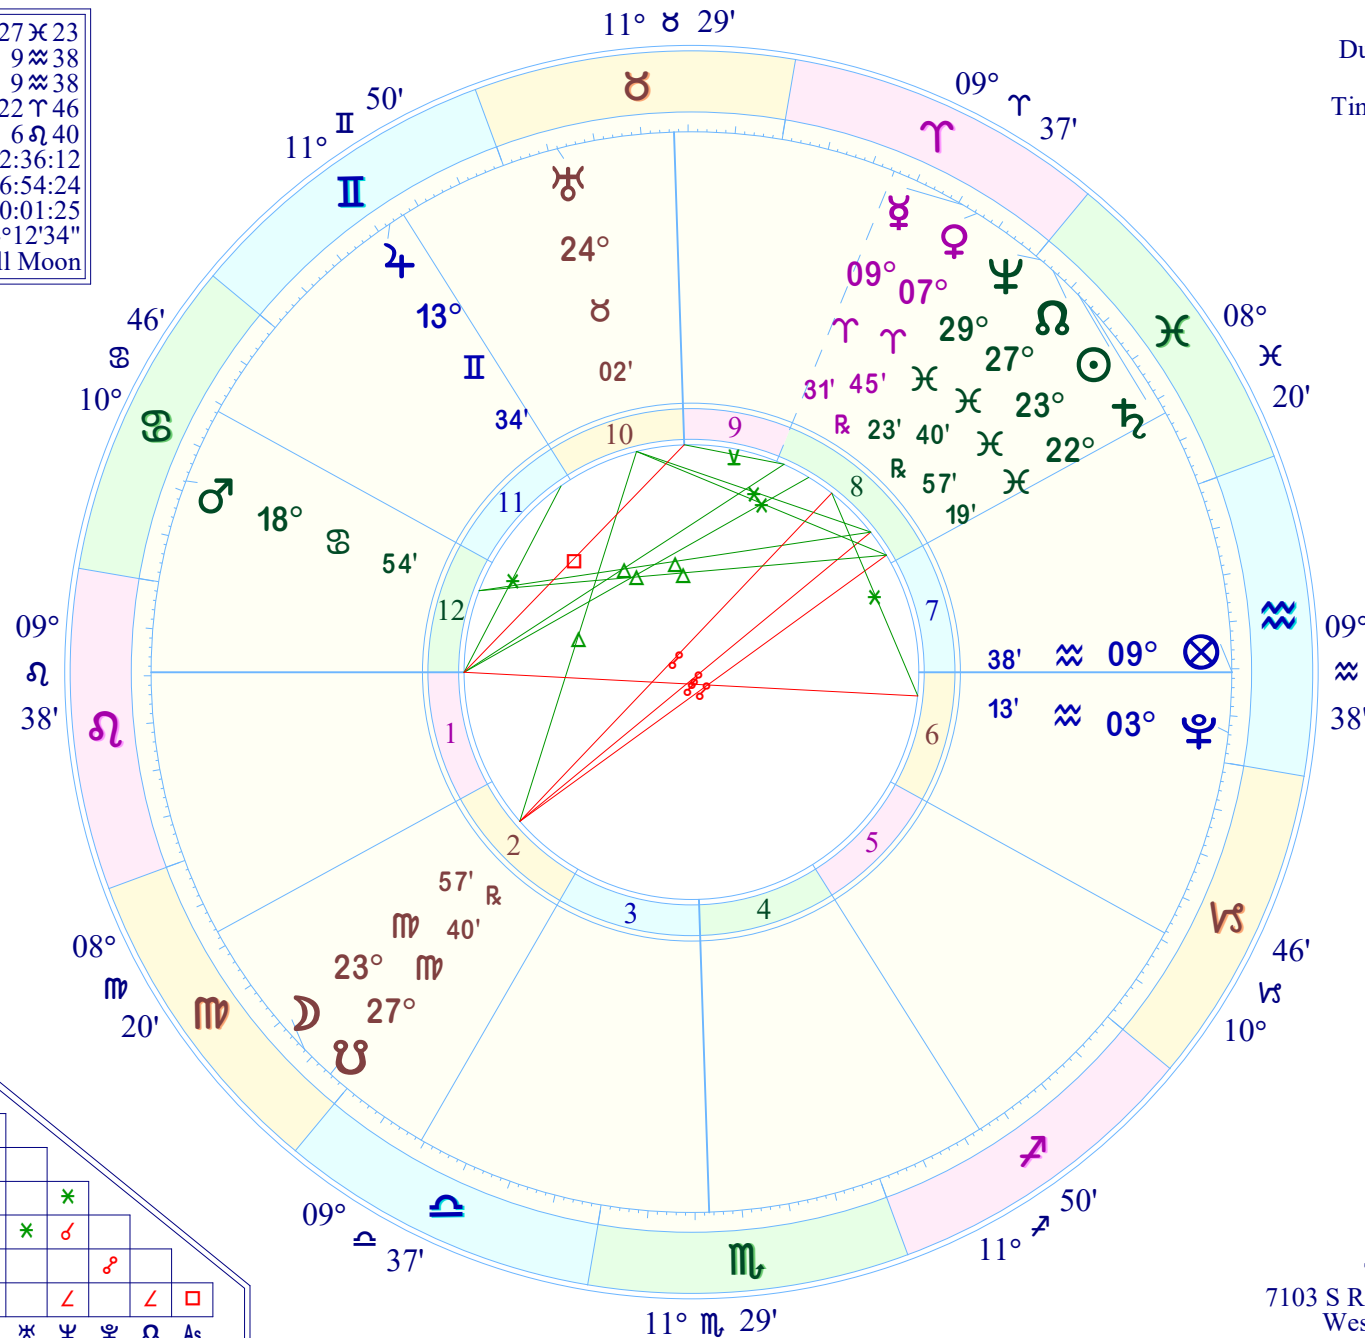

True Moon's Node	27 ♋ 23
Part of Fortune	9 ♊ 38
Part of Spirit	9 ♊ 38
Vertex	22 ♐ 46
Equatorial Asc.	6 ♈ 40
Sidereal Time	2:36:12
G.M.T.	6:54:24
Delta t (ET-UT)	0:01:25
Lahiri Ayan.	24°12'34"
Moon's Phase	Full Moon

Speed	Decl.
☉ 1 00	2 S 24
☽ 12 05	2 N 42
☿ 0 09	6 N 35
♈ -0 29	10 N 48
♈ 0 12	25 N 13
♈ 0 07	22 N 05
♈ 0 07	4 S 48
♈ 0 02	18 N 34
♈ 0 02	1 S 24
♈ 0 01	22 S 45

Speed	Decl.
♈ 0 23	15 S 58
♈ 0 19	7 N 17
♈ 0 02	8 S 08
♈ 0 03	0 N 56
♈ 0 03	9 N 03

Fir	2	2	1
Ear	2	0	0
Air	2	1	0
Wat	4	2	0
Car	3	1	0
Fix	2	2	1
Mut	5	2	0
	P	A	A
	L	S	S
	A	T	C
	N	E	E
	R	N	N
	T	D	D

☉	♈	♈
♈	♈	♈
♈	♈	♈

Long.
♈ 7 ♋ 09
♈ 8 ♋ 40
♈ 1 ♋ 52
♈ 18 ♋ 16
♈ 21 ♋ 18