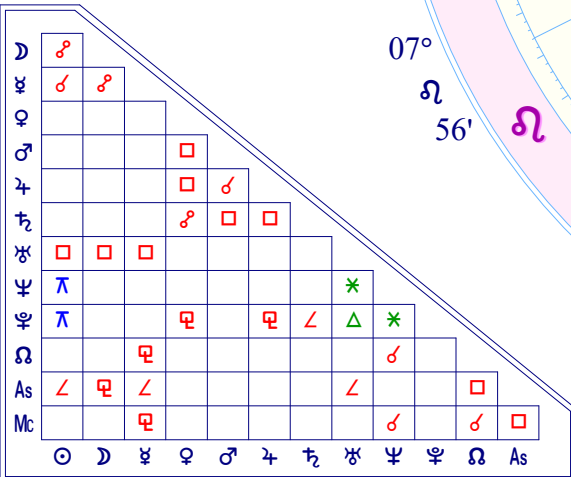

Full Moon (astrological)

Full Moon Aug 20 2024
 August 20, 2024
 2:25:34 AM
 Standard Time
 Dumaguete, Philippines
 9 N 18 123 E 18
 Time Zone: 8 hours East
 Tropical Placidus

True Moon's Node	7 ♃ 10
Part of Fortune	11 ♁ 17
Part of Spirit	11 ♁ 17
Vertex	23 ♌ 19
Equatorial Asc.	7 ♁ 37
Sidereal Time	0:33:08
G.M.T.	18:25:34
Delta t (ET-UT)	0:01:24
Lahiri Ayan.	24°12'03"
Moon's Phase	Full Moon

Speed	Decl.
☉ 0 58	12N26
☽ 14 52	15 S 33
☿ -0 50	8N42
♁ 1 14	5N58
♂ 0 38	22N45
♆ 0 09	22N09
♄ -0 04	6 S 56
♃ 0 01	19N16
♂ -0 01	1 S 28
♁ -0 01	23 S 17

Speed	Decl.
♁ -0 02	30 S 55
♂ 0 14	16N37
♄ 0 20	2N40
♃ 0 28	3 S 25
♁ -0 01	10N05