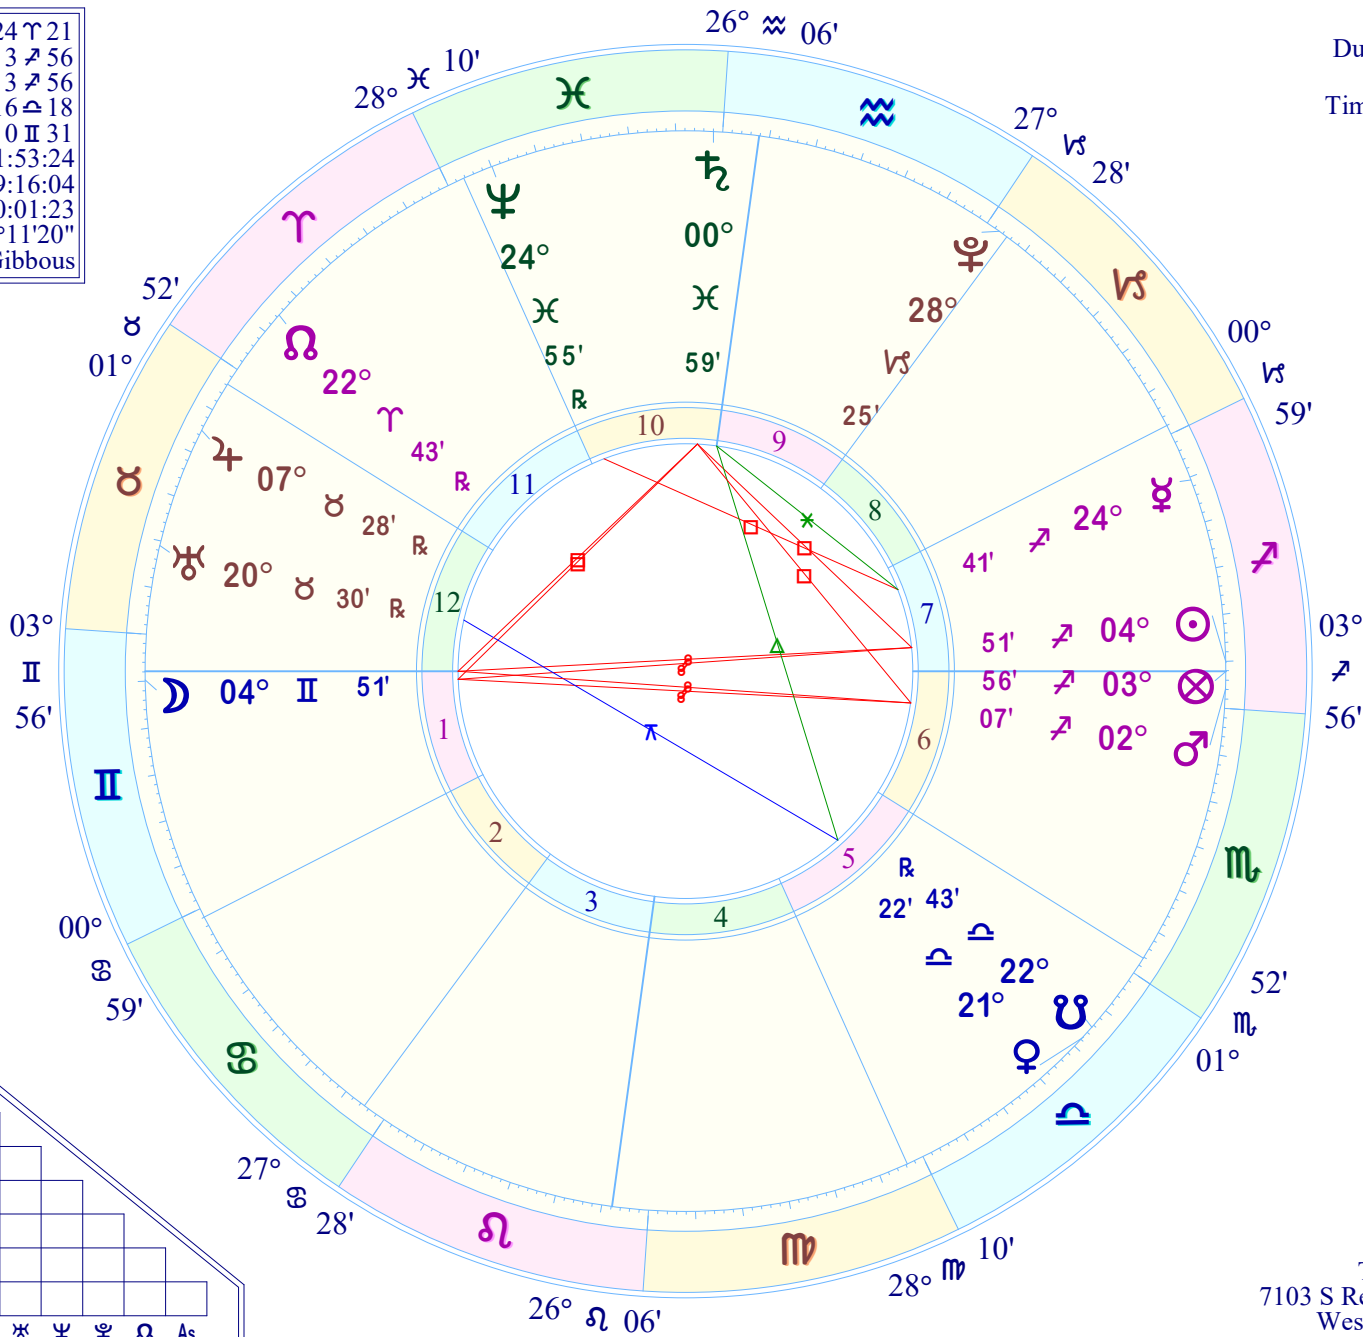

Full Moon (astrological)

Full Moon Nov 27 2023  
 November 27, 2023  
 5:16:04 PM  
 Standard Time  
 Dumaguete, Philippines  
 9 N 18 123 E 18  
 Time Zone: 8 hours East  
 Tropical Placidus

True Moon's Node	24 ♃ 21
Part of Fortune	3 ♁ 56
Part of Spirit	3 ♁ 56
Vertex	16 ♌ 18
Equatorial Asc.	0 ♀ 31
Sidereal Time	21:53:24
G.M.T.	9:16:04
Delta t (ET-UT)	0:01:23
Lahiri Ayan.	24°11'20"
Moon's Phase	Gibbous

Speed	Decl.
☉ 1 01	21 S 06
☽ 13 29	24 N 24
☿ 1 19	25 S 48
♁ 1 09	6 S 25
♂ 0 43	20 S 47
♁ 0 06	12 N 44
♂ 0 02	12 S 42
♁ 0 02	17 N 34
♂ 0 00	3 S 11
♁ 0 01	23 S 10

Speed	Decl.
♂ 0 26	17 S 35
♁ 0 26	0 N 23
♂ 0 17	0 S 02
♁ -0 11	8 S 50
♂ -0 02	7 N 34