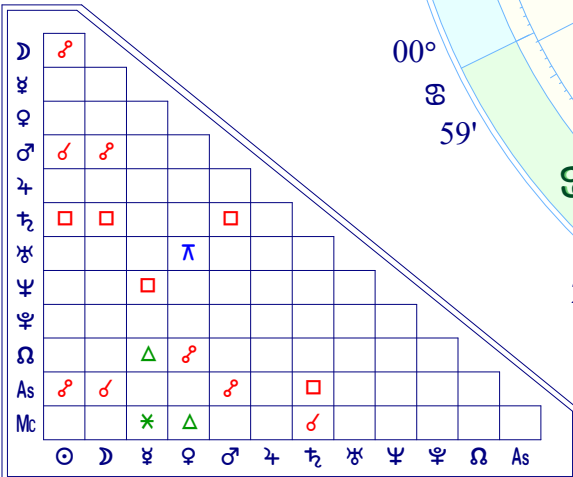

Full Moon (astrological)

Full Moon Nov 27 2023  
 November 27, 2023  
 5:16:04 PM  
 Standard Time  
 Dumaguete, Philippines  
 9 N 18 123 E 18  
 Time Zone: 8 hours East  
 Tropical Placidus

True Moon's Node	24 ♃ 21
Part of Fortune	3 ♁ 56
Part of Spirit	3 ♁ 56
Vertex	16 ♌ 18
Equatorial Asc.	0 ♀ 31
Sidereal Time	21:53:24
G.M.T.	9:16:04
Delta t (ET-UT)	0:01:23
Lahiri Ayan.	24°11'20"
Moon's Phase	Gibbous

Speed	Decl.
☉ 1 01	21 S 06
☽ 13 29	24 N 24
☿ 1 19	25 S 48
♁ 1 09	6 S 25
♂ 0 43	20 S 47
♁ 0 06	12 N 44
♂ 0 02	12 S 42
♁ 0 02	17 N 34
♂ 0 00	3 S 11
♁ 0 01	23 S 10

Speed	Decl.
♂ 0 26	17 S 35
♁ 0 26	0 N 23
♂ 0 17	0 S 02
♁ -0 11	8 S 50
♂ -0 02	7 N 34