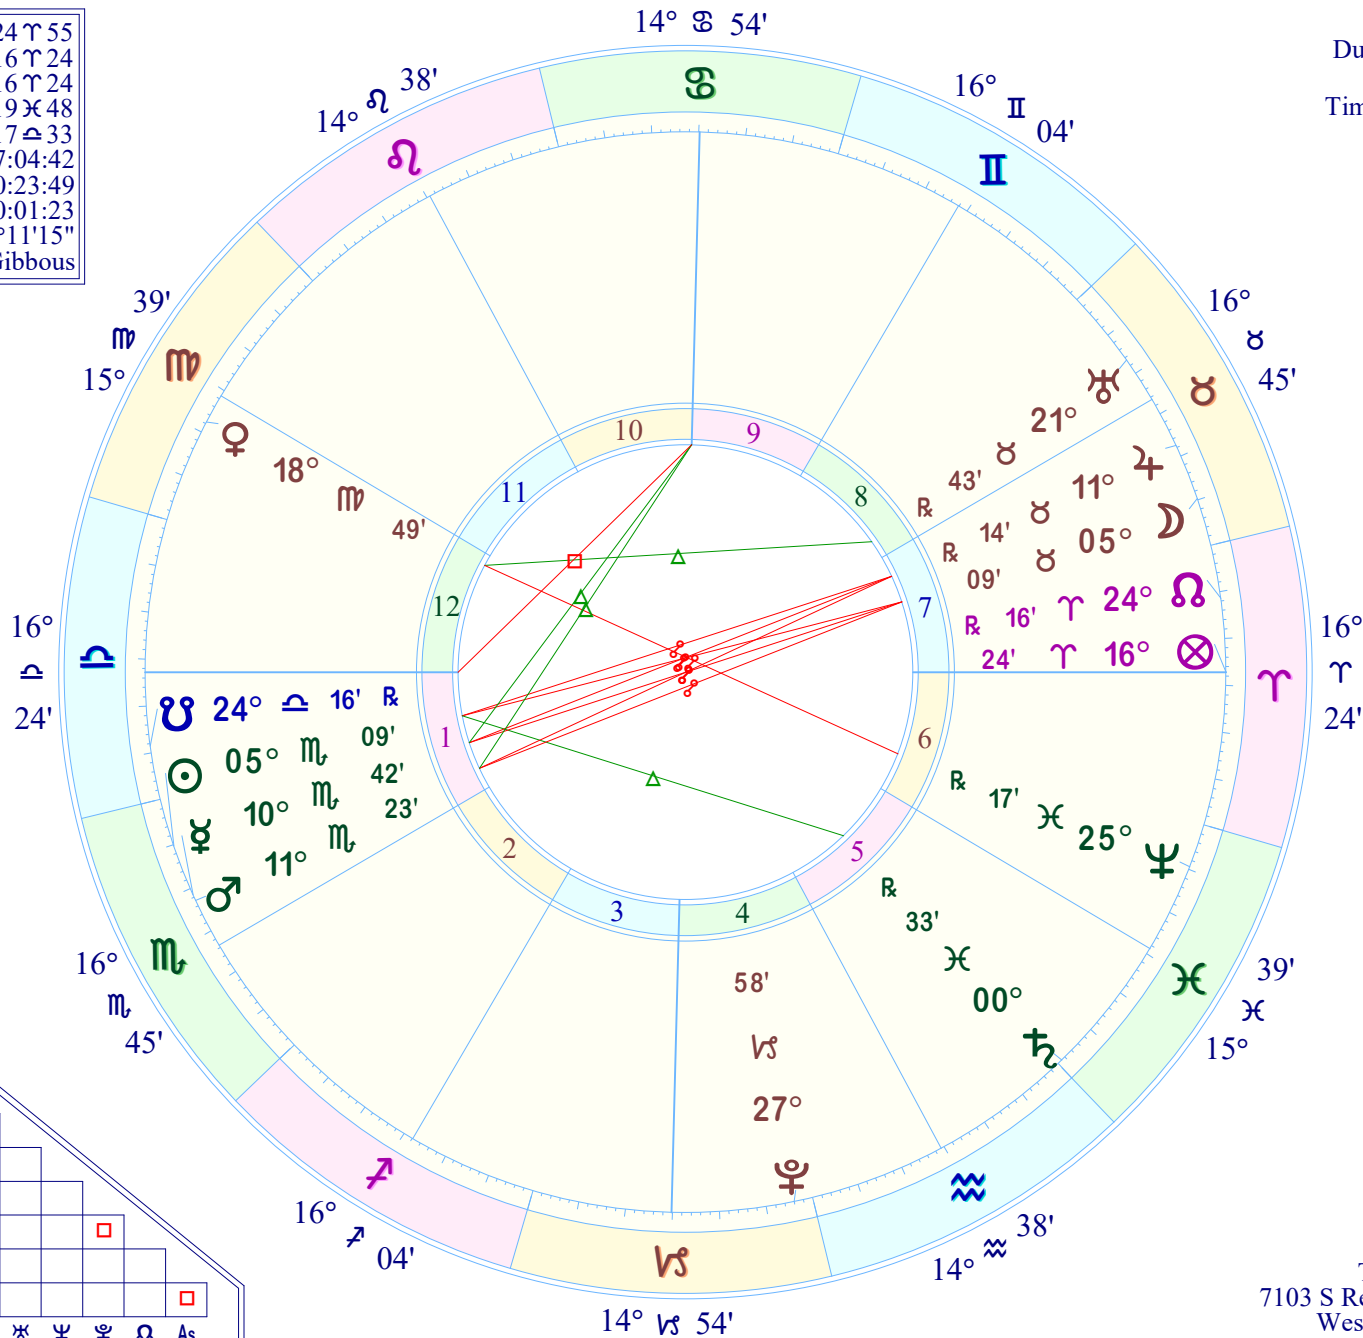

True Moon's Node	24 ♀ 55
Part of Fortune	16 ♀ 24
Part of Spirit	16 ♀ 24
Vertex	19 ♃ 48
Equatorial Asc.	17 ♌ 33
Sidereal Time	7:04:42
G.M.T.	20:23:49
Delta t (ET-UT)	0:01:23
Lahiri Ayan.	24°11'15"
Moon's Phase	Gibbous

Speed	Decl.
☉ 1 00	13 S 14
☽ 14 13	14 N 08
☿ 1 36	15 S 12
♁ 1 02	4 N 43
♂ 0 41	15 S 10
♆ -0 08	13 N 51
♄ -0 01	12 S 55
♃ -0 02	17 N 53
♂ -0 01	3 S 02
♁ 0 01	23 S 15

Speed	Decl.
♁ 0 26	13 S 46
♂ 0 27	1 N 31
♃ 0 23	3 N 16
♁ 0 02	9 S 25
♂ -0 03	8 N 01