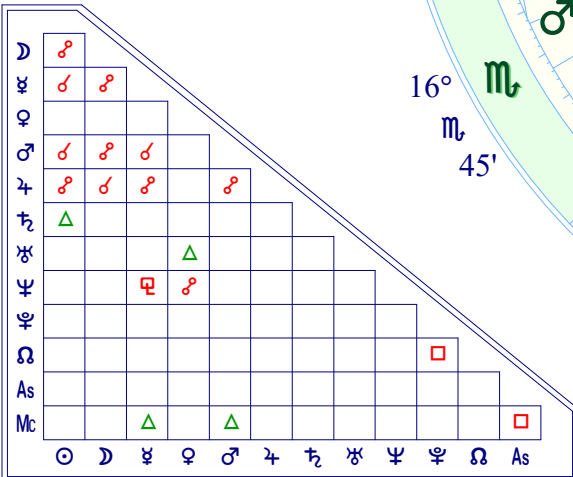

True Moon's Node	24 ♀ 55
Part of Fortune	16 ♀ 24
Part of Spirit	16 ♀ 24
Vertex	19 ♃ 48
Equatorial Asc.	17 ♌ 33
Sidereal Time	7:04:42
G.M.T.	20:23:49
Delta t (ET-UT)	0:01:23
Lahiri Ayan.	24°11'15"
Moon's Phase	Gibbous

Speed	Decl.
☉ 1 00	13 S 14
☽ 14 13	14 N 08
☿ 1 36	15 S 12
♁ 1 02	4 N 43
♂ 0 41	15 S 10
♆ -0 08	13 N 51
♄ -0 01	12 S 55
♃ -0 02	17 N 53
♂ -0 01	3 S 02
♁ 0 01	23 S 15

Speed	Decl.
♁ 0 26	13 S 46
♂ 0 27	1 N 31
♃ 0 23	3 N 16
♁ 0 02	9 S 25
♂ -0 03	8 N 01