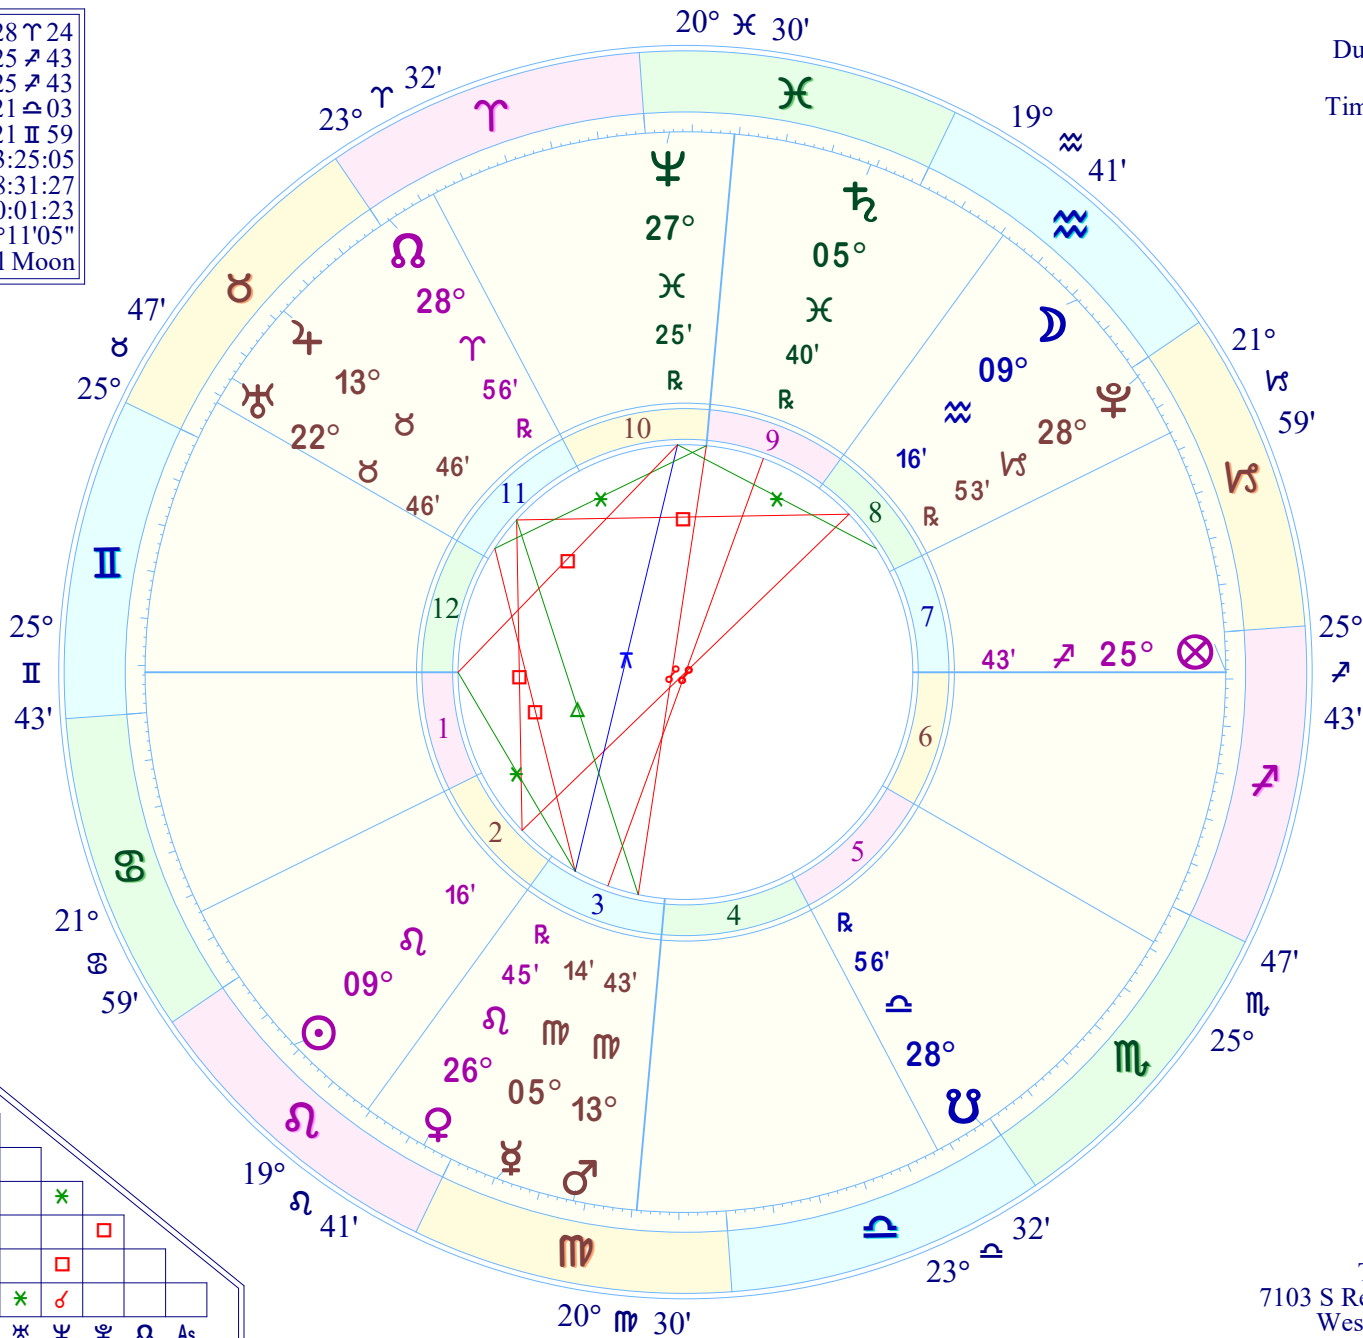

Full Moon (astrological)

Full Moon Aug 2 2023
 August 2, 2023
 2:31:27 AM
 Standard Time
 Dumaguete, Philippines
 9 N 18 123 E 18
 Time Zone: 8 hours East
 Tropical Placidus

True Moon's Node	28 ♃ 24
Part of Fortune	25 ♁ 43
Part of Spirit	25 ♁ 43
Vertex	21 ♁ 03
Equatorial Asc.	21 ♀ 59
Sidereal Time	23:25:05
G.M.T.	18:31:27
Delta t (ET-UT)	0:01:23
Lahiri Ayan.	24°11'05"
Moon's Phase	Full Moon

Speed	Decl.
☉ 0 57	17N56
☽ 15 18	22 S 41
☿ 1 17	9N23
♁ -0 23	7N15
♂ 0 37	7N15
♄ 0 06	14N48
♅ -0 04	11 S 03
♆ 0 01	18N10
♇ -0 01	2 S 11
♈ -0 01	23 S 01

Speed	Decl.
☿ 0 21	1N30
♁ 0 28	7N51
♂ 0 32	13N28
♄ 0 22	11 S 06
♅ -0 00	9N14