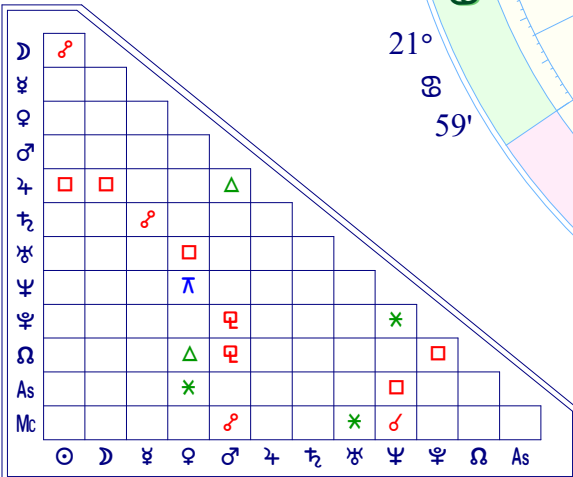

Full Moon (astrological)

Full Moon Aug 2 2023
 August 2, 2023
 2:31:27 AM
 Standard Time
 Dumaguete, Philippines
 9 N 18 123 E 18
 Time Zone: 8 hours East
 Tropical Placidus

True Moon's Node	28 ♃ 24
Part of Fortune	25 ♁ 43
Part of Spirit	25 ♁ 43
Vertex	21 ♁ 03
Equatorial Asc.	21 ♀ 59
Sidereal Time	23:25:05
G.M.T.	18:31:27
Delta t (ET-UT)	0:01:23
Lahiri Ayan.	24°11'05"
Moon's Phase	Full Moon

Speed	Decl.
☉ 0 57	17N56
☽ 15 18	22 S 41
☿ 1 17	9N23
♁ -0 23	7N15
♂ 0 37	7N15
♄ 0 06	14N48
♅ -0 04	11 S 03
♆ 0 01	18N10
♇ -0 01	2 S 11
♈ -0 01	23 S 01

Speed	Decl.
☿ 0 21	1N30
♁ 0 28	7N51
♂ 0 32	13N28
♄ 0 22	11 S 06
♅ -0 00	9N14