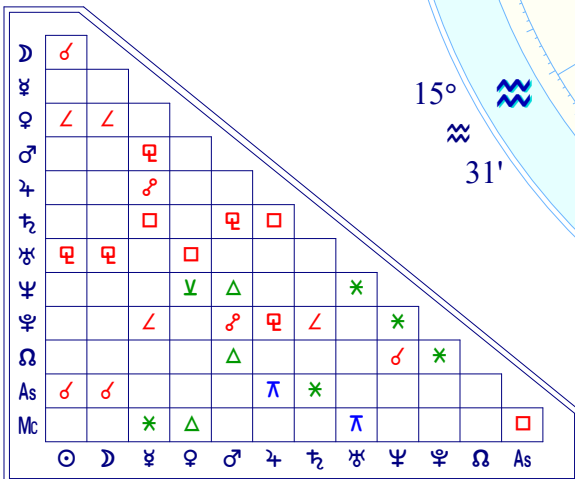

New Moon (astrological)

New Moon Dec 31 2024
 December 31, 2024
 6:26:33 AM
 Standard Time
 Dumaguete, Philippines
 9 N 18 123 E 18
 Time Zone: 8 hours East
 Tropical Placidus

True Moon's Node	1 17 07
Part of Fortune	14 13 37
Part of Spirit	14 13 37
Vertex	11 17 03
Equatorial Asc.	18 13 16
Sidereal Time	13:19:09
G.M.T.	22:26:33
Delta t (ET-UT)	0:01:25
Lahiri Ayan.	24°12'23"
Moon's Phase	New Moon

Speed	Decl.
☉	1 01 23 S 05
☽	13 12 28 S 01
☿	1 15 21 S 41
♈	1 05 14 S 03
♉	-0 19 23 N 26
♊	-0 07 21 N 48
♋	0 04 7 S 57
♌	-0 02 18 N 27
♍	0 01 2 S 16
♎	0 02 23 S 07

Speed	Decl.
♏	0 23 24 S 52
♐	0 24 2 N 56
♑	0 17 9 S 44
♒	0 24 0 S 37
♓	0 00 8 N 19