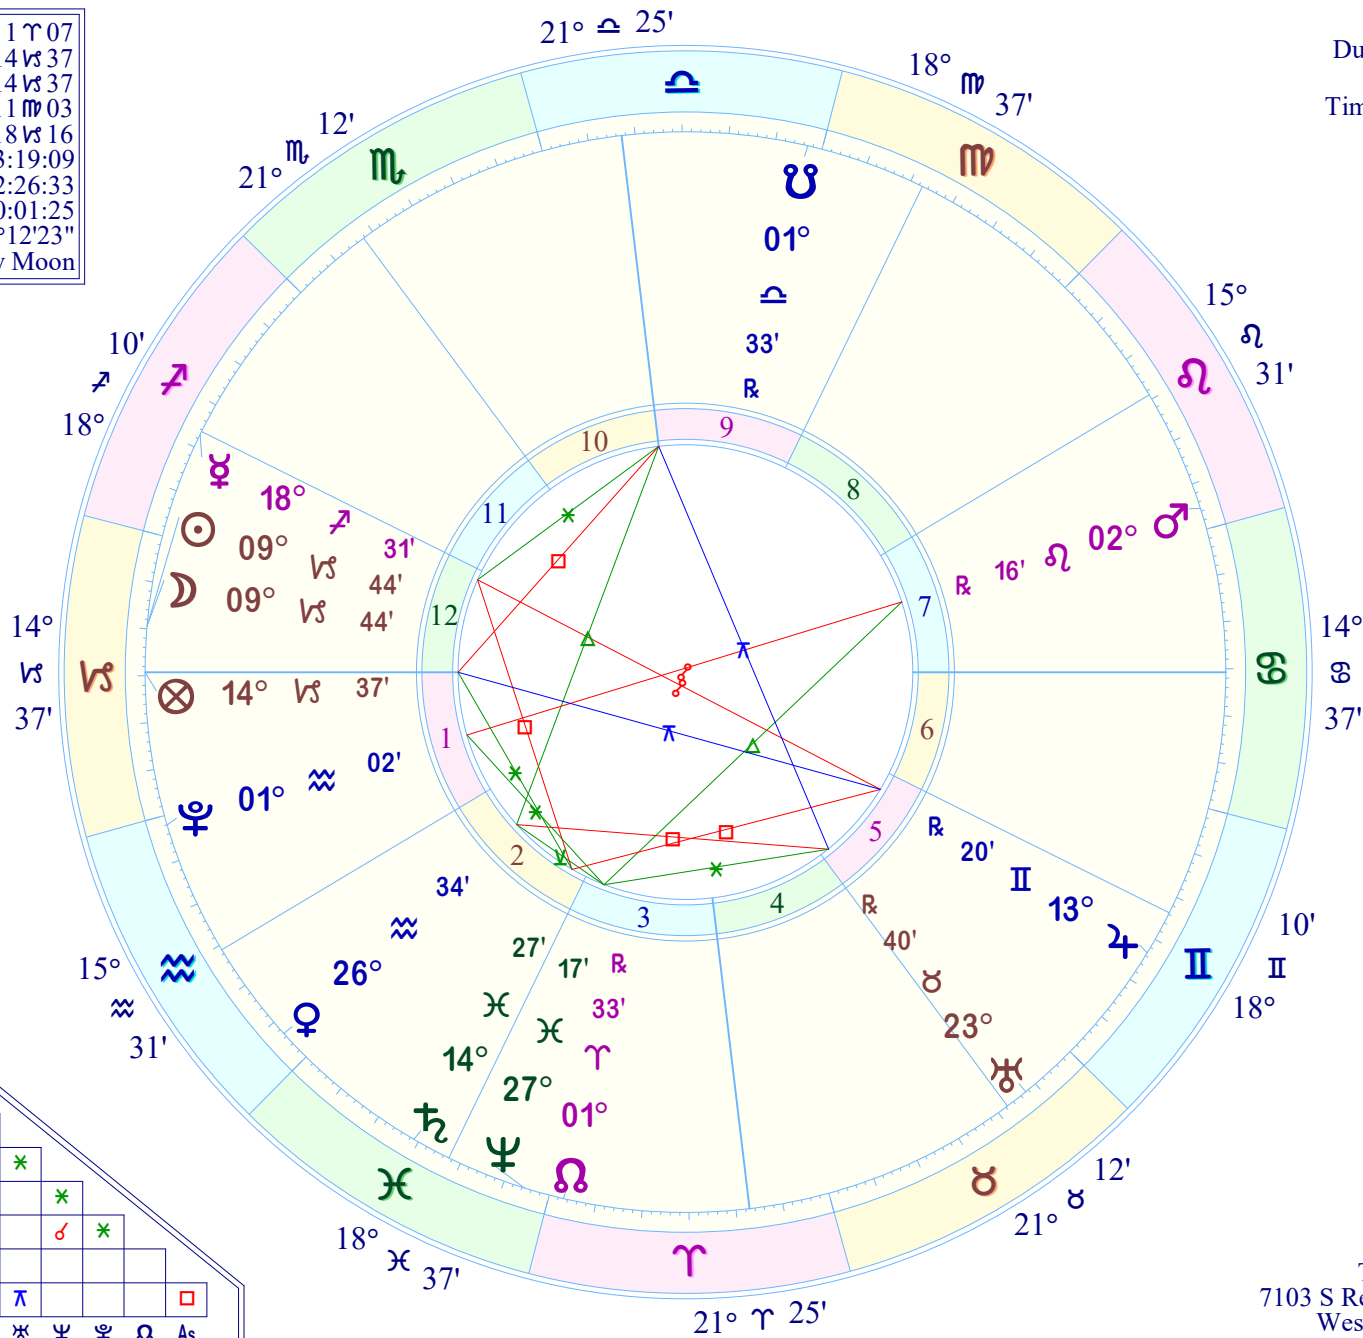

New Moon (astrological)

New Moon Dec 31 2024
 December 31, 2024
 6:26:33 AM
 Standard Time
 Dumaguete, Philippines
 9 N 18 123 E 18
 Time Zone: 8 hours East
 Tropical Placidus

True Moon's Node	1 17 07
Part of Fortune	14 13 37
Part of Spirit	14 13 37
Vertex	11 17 03
Equatorial Asc.	18 13 16
Sidereal Time	13:19:09
G.M.T.	22:26:33
Delta t (ET-UT)	0:01:25
Lahiri Ayan.	24°12'23"
Moon's Phase	New Moon

Speed	Decl.
☉	1 01 23 S 05
☽	13 12 28 S 01
☿	1 15 21 S 41
♈	1 05 14 S 03
♉	-0 19 23 N 26
♊	-0 07 21 N 48
♋	0 04 7 S 57
♌	-0 02 18 N 27
♍	0 01 2 S 16
♎	0 02 23 S 07

Speed	Decl.
♏	0 23 24 S 52
♐	0 24 2 N 56
♑	0 17 9 S 44
♒	0 24 0 S 37
♓	0 00 8 N 19