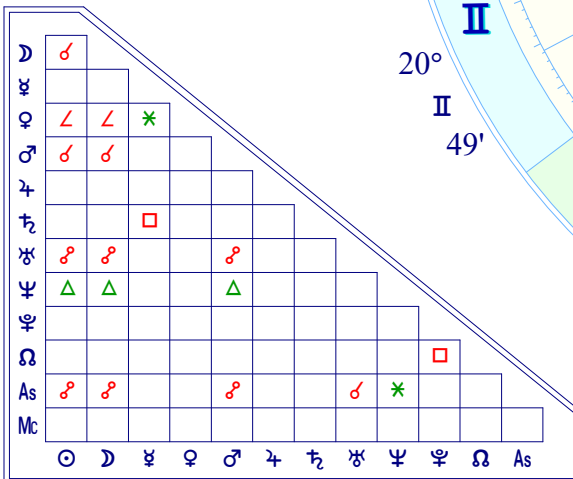

New Moon (astrological)

New Moon Nov 13 2023
 November 13, 2023
 5:27:11 PM
 Standard Time
 Dumaguete, Philippines
 9 N 18 123 E 18
 Time Zone: 8 hours East
 Tropical Placidus

True Moon's Node	24 ♃ 49
Part of Fortune	22 ♄ 53
Part of Spirit	22 ♄ 53
Vertex	13 ♌ 33
Equatorial Asc.	19 ♄ 47
Sidereal Time	21:09:21
G.M.T.	9:27:11
Delta t (ET-UT)	0:01:23
Lahiri Ayan.	24°11'17"
Moon's Phase	New Moon

Speed	Decl.
☉ 1 00	17 S 56
☽ 13 03	20 S 08
☿ 1 30	22 S 48
♈ 1 07	0 S 50
♌ 0 42	18 S 23
♍ -0 08	13 N 13
♎ 0 01	12 S 52
♏ -0 02	17 N 43
♐ -0 01	3 S 08
♑ 0 01	23 S 13

Speed	Decl.
♋ 0 26	15 S 53
♌ 0 26	0 N 46
♍ 0 20	1 N 24
♎ -0 05	9 S 06
♏ -0 02	7 N 46