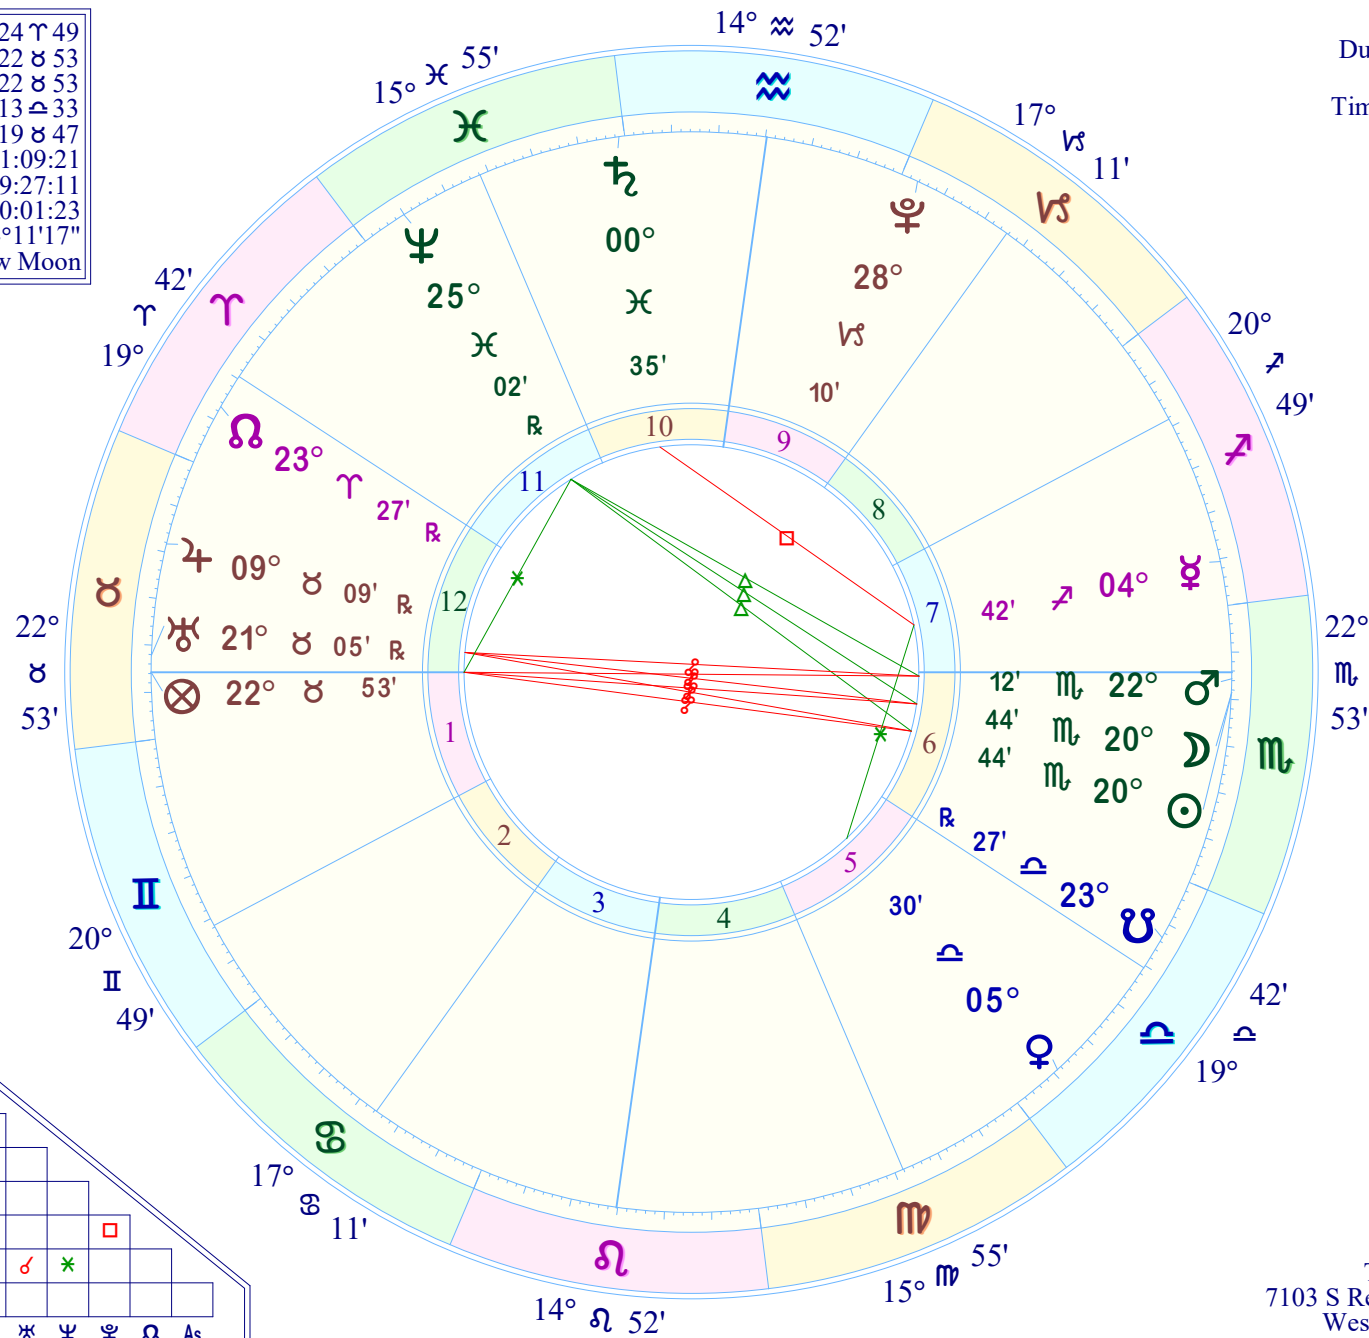

New Moon (astrological)

New Moon Nov 13 2023
 November 13, 2023
 5:27:11 PM
 Standard Time
 Dumaguete, Philippines
 9 N 18 123 E 18
 Time Zone: 8 hours East
 Tropical Placidus

True Moon's Node	24 ♃ 49
Part of Fortune	22 ♄ 53
Part of Spirit	22 ♄ 53
Vertex	13 ♌ 33
Equatorial Asc.	19 ♄ 47
Sidereal Time	21:09:21
G.M.T.	9:27:11
Delta t (ET-UT)	0:01:23
Lahiri Ayan.	24°11'17"
Moon's Phase	New Moon

Speed	Decl.
☉ 1 00	17 S 56
☽ 13 03	20 S 08
☿ 1 30	22 S 48
♈ 1 07	0 S 50
♌ 0 42	18 S 23
♍ -0 08	13 N 13
♎ 0 01	12 S 52
♏ -0 02	17 N 43
♐ -0 01	3 S 08
♑ 0 01	23 S 13

Speed	Decl.
♋ 0 26	15 S 53
♌ 0 26	0 N 46
♍ 0 20	1 N 24
♎ -0 05	9 S 06
♏ -0 02	7 N 46