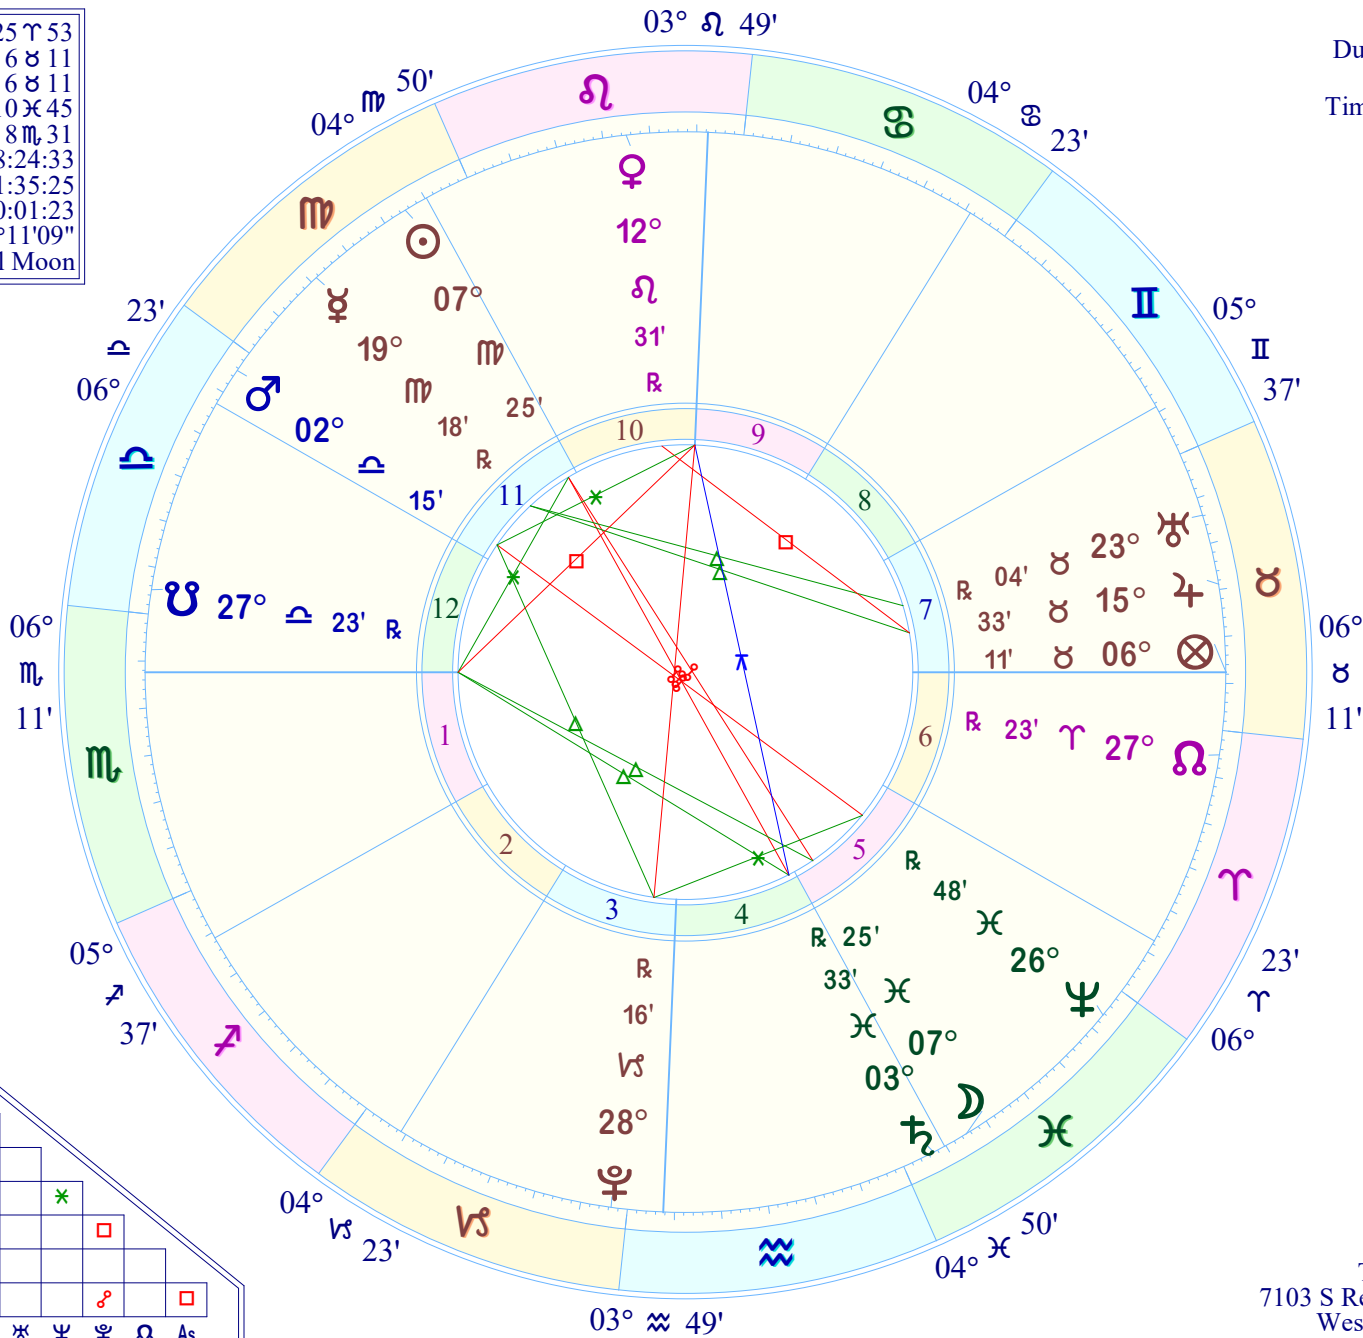

Full Moon (astrological)

Full Moon Aug 31 2023  
 August 31, 2023  
 9:35:25 AM  
 Standard Time  
 Dumaguete, Philippines  
 9 N 18 123 E 18  
 Time Zone: 8 hours East  
 Tropical Placidus

True Moon's Node	25 ♃ 53
Part of Fortune	6 ♄ 11
Part of Spirit	6 ♄ 11
Vertex	10 ♃ 45
Equatorial Asc.	8 ♃ 31
Sidereal Time	8:24:33
G.M.T.	1:35:25
Delta t (ET-UT)	0:01:23
Lahiri Ayan.	24°11'09"
Moon's Phase	Full Moon

Speed	Decl.
☉ 0 58	8N47
☽ 15 16	12S21
☿ -0 42	0N05
♁ -0 10	9N51
♂ 0 39	0S18
♁ 0 01	15N14
♂ -0 05	11S52
♁ -0 00	18N14
♂ -0 02	2S26
♁ -0 01	23S11

Speed	Decl.
♂ 0 24	3S56
♁ 0 28	5N53
♂ 0 30	10N42
♁ 0 19	10S33
♂ -0 02	9N00